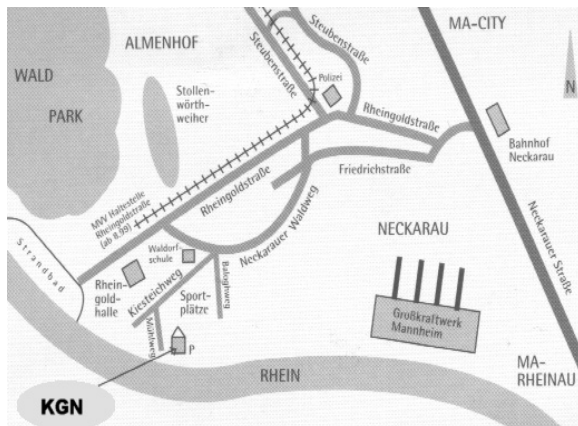

## So finden Sie uns:

Unser Vereinsgelände mit Bootshaus und eigenen Parkplätzen liegt direkt am Rheindamm am Mühlweg in Mannheim - Neckarau. Die Anfahrt erfolgt über Neckarauer Waldweg - Kiesteichweg - Mühlweg.

Die Straßenbahn Endhaltestelle „Rheingoldhalle“ der Linie 3 ist nur etwa 5 Minuten zu Fuß entfernt.

**Bootshaus:**  
Mühlweg 11  
68199 Mannheim

**Postanschrift:**  
Postfach 240 411  
68174 Mannheim

**E-Mail:**  
kontakt@kg-neckarau.de